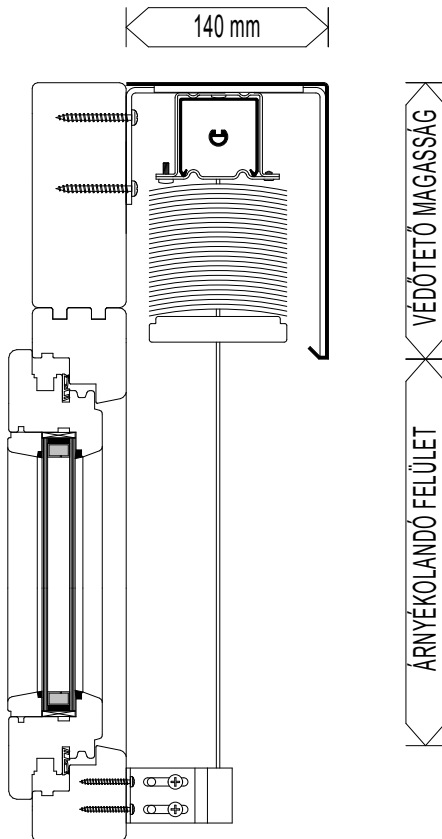

STABILO LUXE ZSALUZIÁK

Stabilo Luxe 100-F zsaluzia - kültéri árnyékoló 100mm széles peremezetlen lamellákkal, kis gyűjtési magassággal. A peremezetlen vagy sík lamellák enyhén íveltek és rendkívül rugalmasak.

A lamellák megvezetése sodronnyal történik, amelyek általában a lamellák két végét pozicionálják. Szélesebb zsaluziáknál - 2,75m felett további sodronyokat építünk be.

A sodronyok a lamellákba stancolt ovális lyukasztáson keresztül vezeti meg azokat. Anyaguk rozsdamentes acél, UV stabil műanyag köpenybe burkolva. A műanyag köpeny biztosítja a lamellák könnyed és zajtalan mozgását is.

Általános műszaki leírás

Lamellák - 100mm széles, enyhén ívelt rugalmas alumíniumból
 Alsósín - préselt alumínium
 Megvezetés - UV álló műanyag köpenybe burkolt rozsdamentes acélsodrony
 Feszítőkonzol - állítható kinyúlású, préselt alumínium konzolok, rugós kialakítással
 Felhúzószál - speciális szövési technikával készült, nagy szakítószilárdságú 6mm széles terylen szalag
 Forgatóház - teljesen zárt, porvédett, siklócsapágyas kialakítással
 Fejsín - horganyzott, hajlított acélprofil
 Tartókonzol - 'U' alakú hajlított, horganyzott acélkonzolok
 Védőtető - hajlított alumíniumlemez védőtető, tetszőleges színre színterézve
 Működtetés - motoros vagy kézi tekerőkaros

Méretkorlátok (motoros/kézi)

	Minimum	Maximum
Szélesség [m]	0,58 / 0,42	4,40 / 4,40
Magasság [m]	0,40 / 0,40	4,50 / 4,50
Felület [m ²]		25,0 / 12,0

$$\text{VÉDŐTETŐ MAGASSÁG[mm]} = 115 + \text{ÁRNYÉKOLANDÓ FELÜLET[mm]} / 49$$