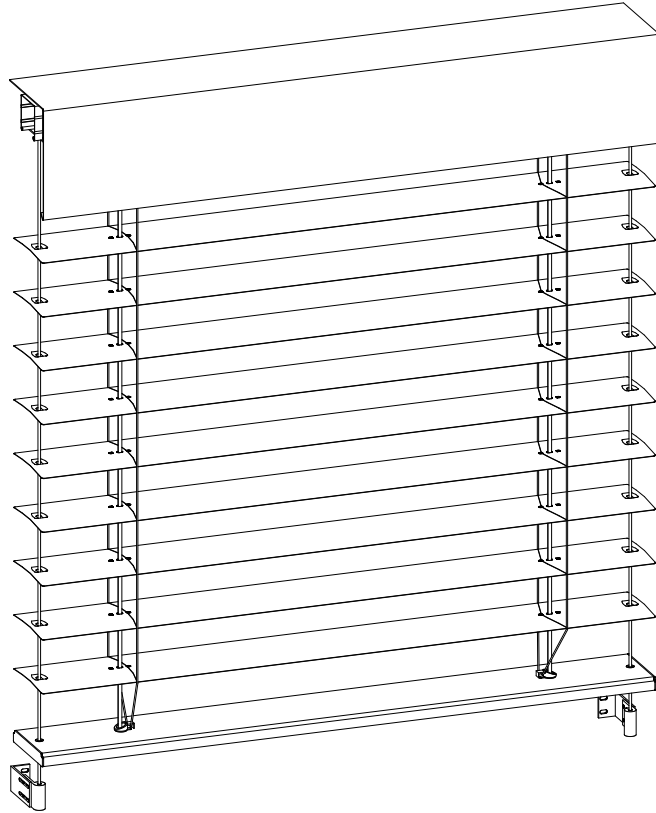

STABILO LUXE ZSALUZIÁK

Stabilo Luxe 100-F zsaluzia - kültéri árnyékoló 100mm széles peremezetlen lamellákkal, kis gyűjtési magassággal. A peremezetlen vagy sík lamellák enyhén íveltek és rendkívül rugalmasak.

A lamellák megvezetése sodronnyal történik, amelyek általában a lamellák két végét pozicionálják. Szélesebb zsaluziáknál - 2,75m felett további sodronyokat építünk be.

A sodronyok a lamellákba stancolt ovális lyukasztáson keresztül vezeti meg azokat. Anyaguk rozsdamentes acél, UV stabil műanyag köpenybe burkolva. A műanyag köpeny biztosítja a lamellák könnyed és zajtalan mozgását is.

Általános műszaki leírás

Lamellák - 100mm széles, enyhén ívelt rugalmas alumíniumból
 Alsósín - préselt alumínium
 Megvezetés - UV álló műanyag köpenybe burkolt rozsdamentes acélsodrony
 Feszítőkonzol - állítható kinyúlású, préselt alumínium konzolok, rugós kialakítással
 Felhúzószál - speciális szövési technikával készült, nagy szakítószilárdságú 6mm széles terylen szalag
 Forgatóház - teljesen zárt, porvédett, siklócsapágyas kialakítással
 Fejsín - horganyzott, hajlított acélprofil
 Tartókonzol - 'U' alakú hajlított, horganyzott acélkonzolok
 Védőtető - hajlított alumíniumlemez védőtető, tetszőleges színre színterézve
 Működtetés - motoros vagy kézi tekerőkaros