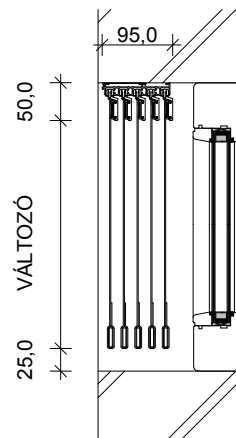

LAPFÜGGÖNY

LAPFÜGGÖNY

LAPFÜGGÖNY

Belső árnyékoló, amely nagyméretű textil lapokkal árnyékol. A lapok mérete a néhány tíz centimétertől kezdve a méteres szélességet is elérheti.

A ponyvákat, illetve a ponyvasíneket ötpályás préselt alumínium függönysín fogadja. A ponyvák tisztítása és levétele a tépőzárral ellátott ponyvasíneknek köszönhetően egyszerűen megoldható. A függönyök ideális esetét az alsó ponyvavisszahajtásba fűzött nehezékek biztosítják.

Működtethető kézi elhúzópálcával, illetve kötéllel is. Beépíthető ablaknyílásba, illetve az ablaknyílás elé is.

SZ - nyílászáró szélesség
sz - lapok szélessége
n - lapok száma
A - átfedés

$$sz = (SZ - 2 \cdot 25 - A) / n + A$$

$$K = SZ \cdot 2 \cdot 25$$

SZ - nyílászáró szélesség
sz - lapok szélessége
n - lapok száma
A - átfedés
T - túlnyúlás

$$sz = (SZ - 2 \cdot T - A) / n + A$$

$$K = SZ + 2 \cdot T + sz$$