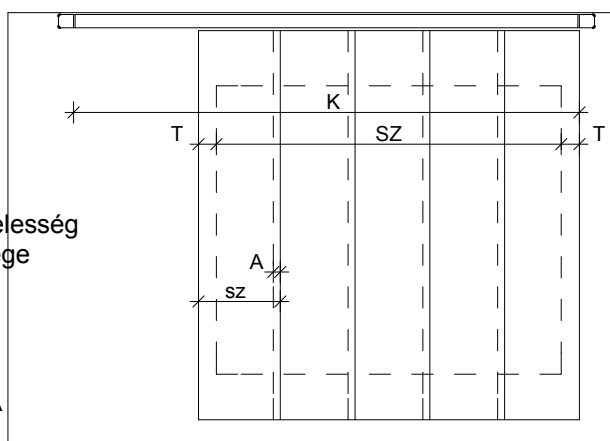

LAPFÜGGÖNY

LAPFÜGGÖNY

LAPFÜGGÖNY

Belső árnyékoló, amely nagyméretű textil lapokkal árnyékol. A lapok mérete a néhány tíz centimétertől kezdve a méteres szélességet is elérheti.

A ponyvákat, illetve a ponyvasíneket ötpályás préselt alumínium függönysín fogadja. A ponyvák tisztítása és levétele a tépőzárral ellátott ponyvasíneknek köszönhetően egyszerűen megoldható. A függönyök ideális esetét az alsó ponyvavisszahajtásba fűzött nehezékek biztosítják.

Működtethető kézi elhúzópálcával, illetve kötéllel is. Beépíthető ablaknyílásba, illetve az ablaknyílás elé is.

SZ - nyílászáró szélesség
sz - lapok szélessége
n - lapok száma
A - átfedés

$$sz = (SZ - 2 \cdot 25 - A) / n + A$$

$$K = SZ \cdot 2 \cdot 25$$

SZ - nyílászáró szélesség
sz - lapok szélessége
n - lapok száma
A - átfedés
T - túlnyúlás

$$sz = (SZ - 2 \cdot T - A) / n + A$$

$$K = SZ + 2 \cdot T + sz$$