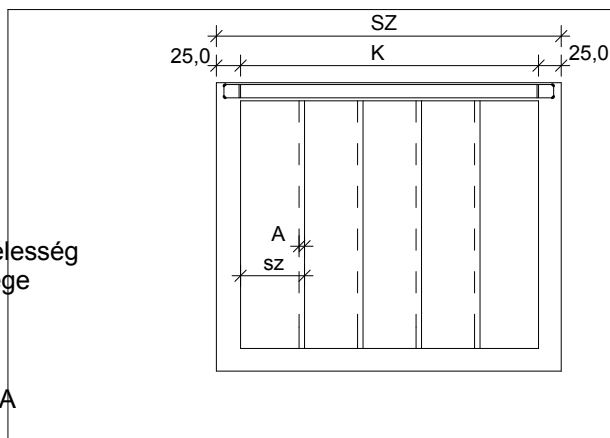

LAPFÜGGÖNY

LAPFÜGGÖNY

LAPFÜGGÖNY

Belső árnyékoló, amely nagyméretű textil lapokkal árnyékol. A lapok mérete a néhány tíz centimétertől kezdve a méteres szélességet is elérheti.

A ponyvákat, illetve a ponyvasíneket ötpályás préselt alumínium függönysín fogadja. A ponyvák tisztítása és levétele a tépőzárral ellátott ponyvasíneknek köszönhetően egyszerűen megoldható. A függönyök ideális esetét az alsó ponyvavisszahajtásba fűzött nehezékek biztosítják.

Működtethető kézi elhúzópálcával, illetve kötéllel is. Beépíthető ablaknyílásba, illetve az ablaknyílás elé is.

SZ - nyílászáró szélesség
sz - lapok szélessége
n - lapok száma
A - átfedés

$$sz = (SZ - 2 \cdot 25 - A) / n + A$$

$$K = SZ \cdot 2 \cdot 25$$

SZ - nyílászáró szélesség
sz - lapok szélessége
n - lapok száma
A - átfedés
T - túlnyúlás

$$sz = (SZ - 2 \cdot T - A) / n + A$$

$$K = SZ + 2 \cdot T + sz$$