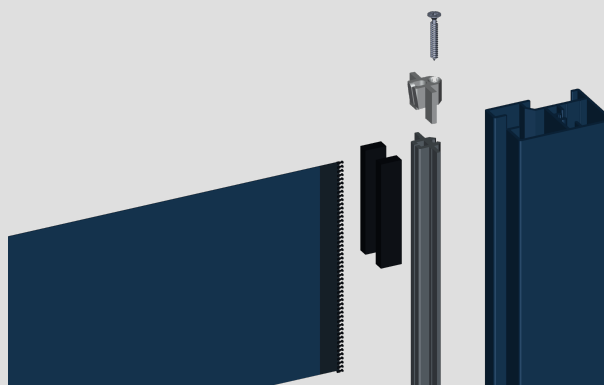

ZIP SCREEN szélálló ablaknapellenző

A ZIP SCREEN az Screen95 ablaknapellenzővel megegyező külsejű, de annál jelentősen kedvezőbb tulajdonságokkal bíró árnyékoló. A ZIP rendszer miatt a szerkezet szélállósága megnő, 80km/h szélben sem kell feltekerni. Fényzáró ponyvával teljes sötétítést lehet elérni.

A rendszer alkalmas pavilonok árnyékolására, térelválasztásra is, mert a szerkezet nem igényli, hogy mögötte nyílászáró legyen.

Az árnyékoló egy 60 mm-es átmérőjű nűtos acél tengelyre épül. A tengelyt egy 95x95mm-es befoglaló méretű préselt alumínium tok fogadja, amely négyzetes, elől 45°-ban lecsapott, illetve íves kialakítású is lehet. A két részből összeállított tok eleje levehető, ami megkönnyíti az esetleges karbantartást és javítást.

Az árnyékolóponyvát és az ejtőprofil alumínium lefutósín vezet meg. A lefutósínbe egy műanyag vezetőprofil kerül, amely a speciális ZIP szegélyerősítésű ponyvát fogadja. A szerkezetet a lefutósín, illetve az ebbe pattintható üvegszálerősítéses műanyag klipsz tartja.

ELŐNYÖK

SZÉLÁLLÓ
FÉNYZÁRÓ
KÖNNYŰ SZERELÉS
ESZTÉTIKUS
ZAJCSILLAPÍTOTT
KOMPAKT FELÉPÍTÉS

MÉRETKORLÁTOK	Szélesség		Magasság		Felület maximum
	min.	max.	min.	max.	
Motoros	0,65 m	3,0 m*	0,4m	3,0m*	9,00m ²
Kézi	0,3 m	3,0 m*	0,4m	3,0m*	9,00m ²